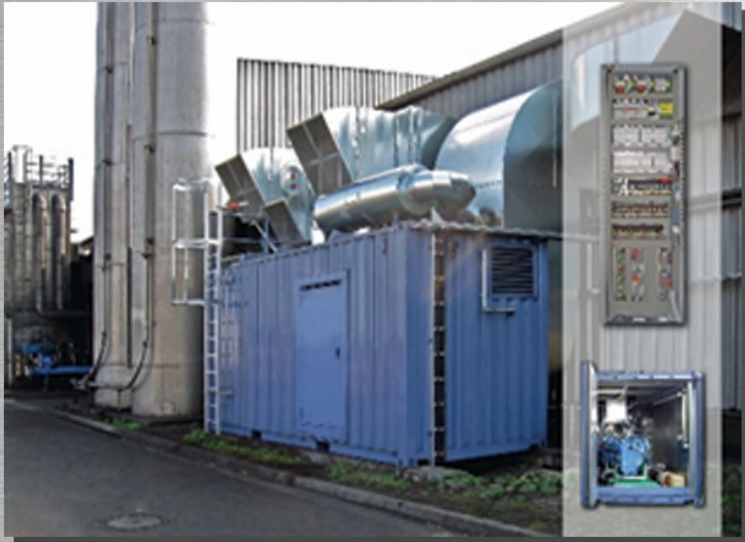

参考案例 国内

TOM Produktions GmbH, Max-Planck-Ring 19,
06188 哈勒/Queis,
整合热电联产工厂与能源管理系统

热电联产工厂的整合，作为模块提取电能和热量的地方，在带式干燥的干燥阶段进行热消耗。

为TOM集团Halle / Queis的生产基地融入复杂的能源管理系统，那仅处理来自当地森林的木炭粉尘。